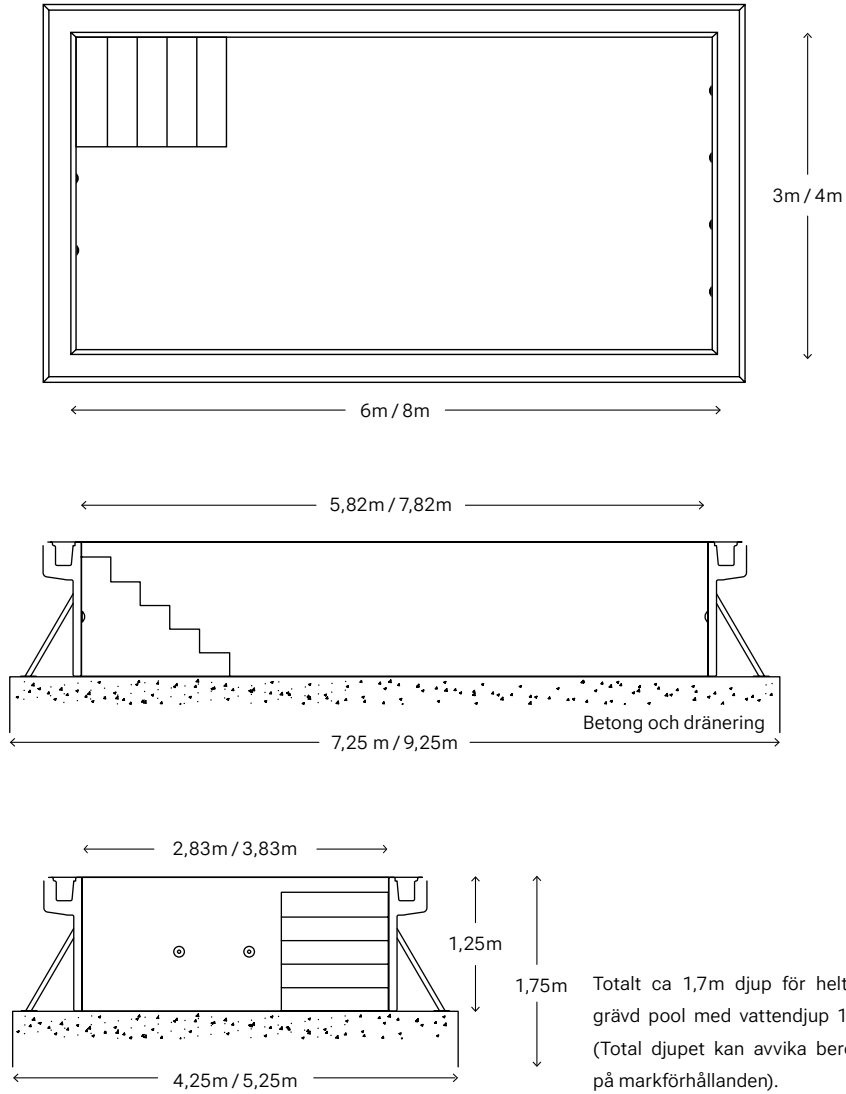

Välj ett separat teknikrum med färdiga rör genomföringar och infästningspunkter för enkel installation. Rummet är utrustat med en praktisk nedstigningslucka och trappstege för smidig åtkomst. Det placeras på ett stabilt underlag för att garantera långsiktig säkerhet och stabilitet. Invändigt mått: 1,4x1,4x1,4m.

Bräddavlopp

Infinity

Med infinity överrinning (till överloppsrännan) befinner sig vattensytan på högsta nivån och det är en sömlös övergång mellan poolens vattenspegel, överloppsgallret och de kringliggande ytorna, vilket ger ett stilrent utseende.