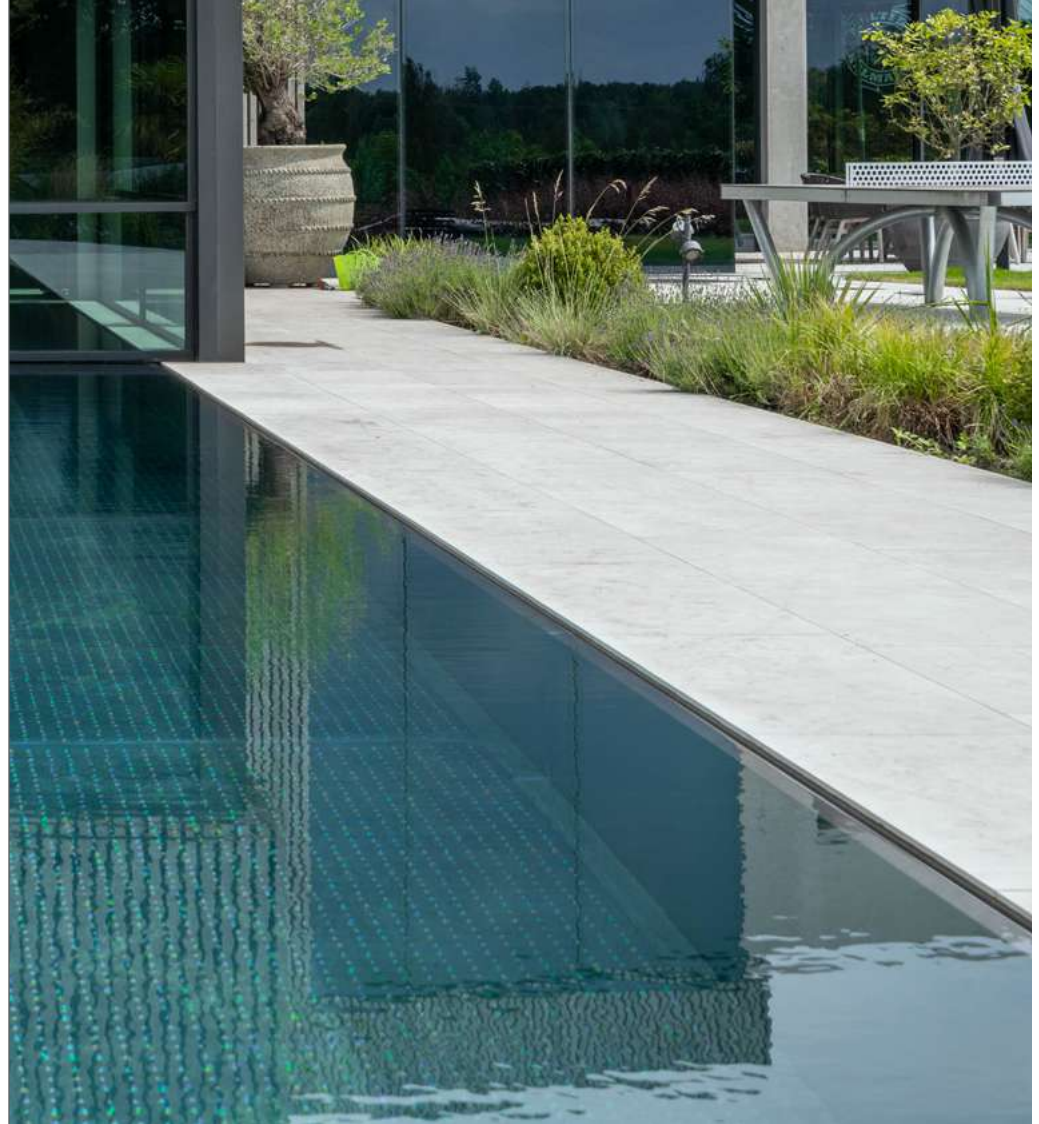

Infinity

Med infinity överrinning (till överloppsrännan) befinner sig vattensytan på högsta nivån och det är en sömlös övergång mellan poolens vattenspegel, överloppsgallret och de kringliggande ytorna, vilket ger ett stilrent utseende.