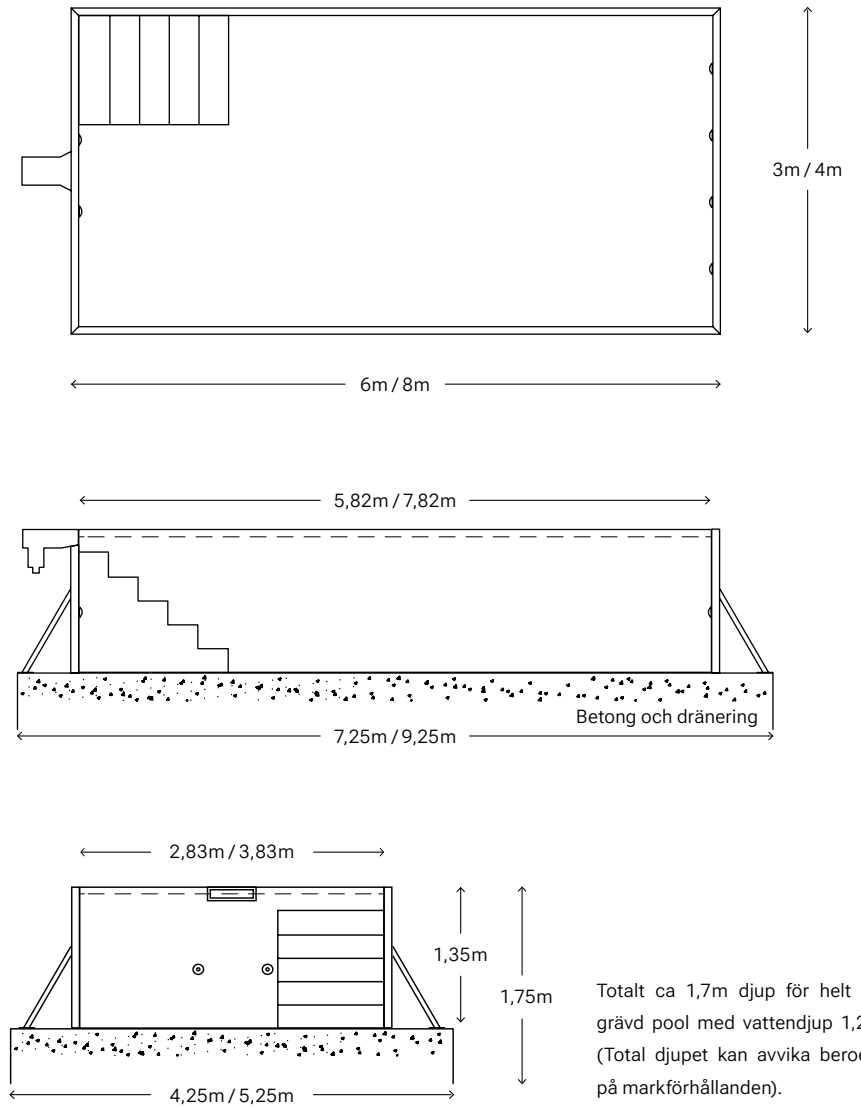

Bräddavlopp