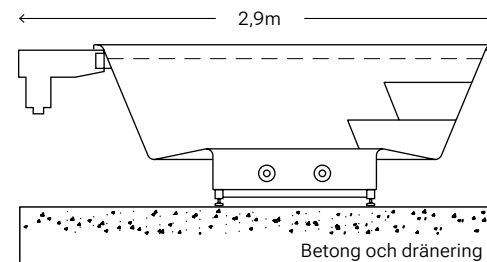

Storlek

Vi kan erbjuda anpassade längder vid förfrågan.

Med ett bräddavlopp (skimmer) hålls vattenspegeln strax under överkanten, vilket gör att vattnet stannar kvar i poolen även vid livliga lekar. En pool med ett bräddavlopp innebär dessutom en enklare vattenrening, då det inte krävs en separat utjämningstank.

Bräddavlopp

Infinity

Med infinity överrinning (till överloppsrännan) befinner sig vattensytan på högsta nivån och det är en sömlös övergång mellan poolens vattenspegel, överloppsgallret och de kringliggande ytorna, vilket ger ett stilrent utseende.

EDITION SPA 2

Totalt ca 1,4m djup för helt nedgrävd pool med vattendjup 0,8m. (Total djupet kan avvika beroende på markförhållanden).

Steelpool Edition erbjuder kompletta stålpooler med anpassningar som infinity överrinning, trappa i full bredd och funktionellt teknikerum. Vi kombinerar skandinavisk design med högsta kvalitet och gör lyxen tillgänglig till alla.