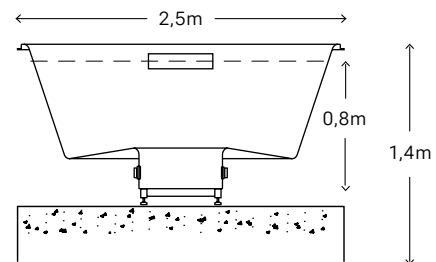

Storlek

Vi kan erbjuda anpassade längder vid förfrågan.

Med ett bräddavlopp (skimmer) hålls vattenspegeln strax under överkanten, vilket gör att vattnet stannar kvar i poolen även vid livliga lekar. En pool med ett bräddavlopp innebär dessutom en enklare vattenrening, då det inte krävs en separat utjämningstank.

Bräddavlopp

Infinity

Med infinity överrinning (till överloppsrännan) befinner sig vattensytan på högsta nivån och det är en sömlös övergång mellan poolens vattenspegel, överloppsgallret och de kringliggande ytorna, vilket ger ett stilrent utseende.

EDITION SPA 2

Totalt ca 1,4m djup för helt nedgrävd pool med vattendjup 0,8m. (Total djupet kan avvika beroende på markförhållanden).

Steelpool Edition erbjuder kompletta stålpooler med anpassningar som infinity överrinning, trappa i full bredd och funktionellt teknikerum. Vi kombinerar skandinavisk design med högsta kvalitet och gör lyxen tillgänglig till alla.