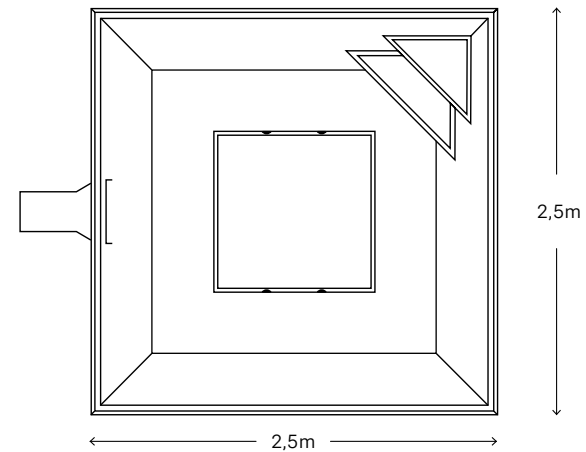

EDITION SPA 2

Totalt ca 1,4m djup för helt nedgrävd pool med vattendjup 0,8m. (Total djupet kan avvika beroende på markförhållanden).